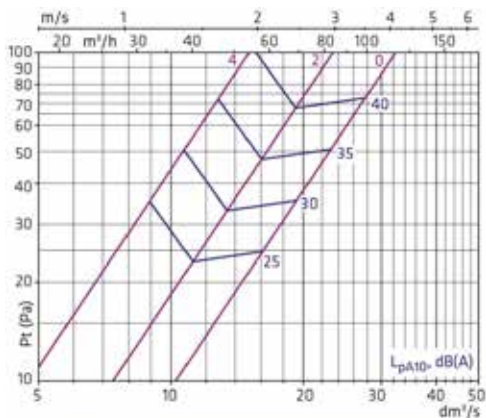

RAL 9002 RAL 6034 RAL 9006 RAL 8029 RAL 9005

Stylové řešení i pro sauny.

DIMENZOVÁNÍ

RINO-100

$$L_{w\text{okt}} = L_{pA10} + K$$

f, Hz	63	125	250	500	1k	2k	4k	8k
K, dB	4	7	4	1	-3	-5	-8	-14

ΔL (dB)

f, Hz	63	125	250	500	1k	2k	4k	8k
Δt, dB	20	16	12	8	5	5	6	6