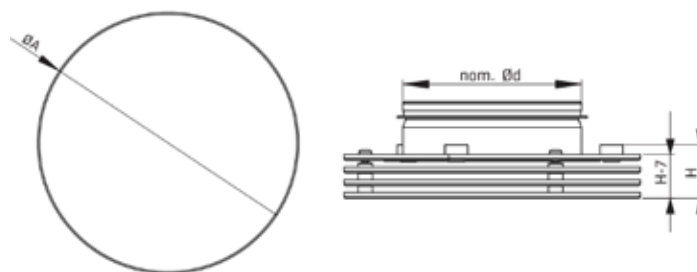

VIZUALIZACE PROUDĚNÍ VZDUCHU

RINO-160

$$L_{w\text{okt}} = L_{pA10} + K$$

f, Hz	63	125	250	500	1k	2k	4k	8k
K, dB	5	6	4	1	-2	-6	-9	-15

ΔL (dB)

f, Hz	63	125	250	500	1k	2k	4k	8k
Δt, dB	18	13	8	5	3	3	4	5

ROZMĚRY