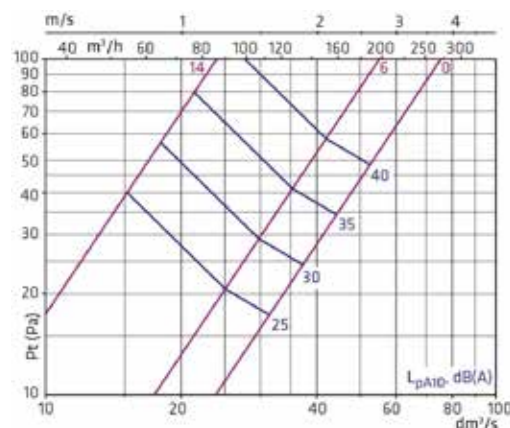

RINO-160

$$L_{w\text{okt}} = L_{pA10} + K$$

f, Hz	63	125	250	500	1k	2k	4k	8k
K, dB	5	6	4	1	-2	-6	-9	-15

ΔL (dB)

f, Hz	63	125	250	500	1k	2k	4k	8k
Δt, dB	18	13	8	5	3	3	4	5