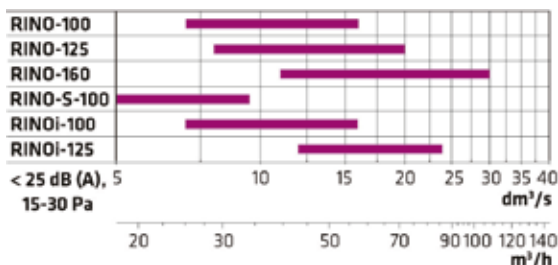

RAL 9002 RAL 6034 RAL 9006 RAL 8029 RAL 9005

Stylové řešení i pro sauny.

DIMENZOVÁNÍ

RINO-100

$$L_{w\text{okt}} = L_{pA10} + K$$

f, Hz	63	125	250	500	1k	2k	4k	8k
K, dB	4	7	4	1	-3	-5	-8	-14

ΔL (dB)

f, Hz	63	125	250	500	1k	2k	4k	8k
Δt, dB	20	16	12	8	5	5	6	6

RINO-125

$$L_{w\text{okt}} = L_{pA10} + K$$

f, Hz	63	125	250	500	1k	2k	4k	8k
K, dB	1	4	3	1	-1	-5	-7	-14

ΔL (dB)

f, Hz	63	125	250	500	1k	2k	4k	8k
Δt, dB	20	14	9	5	3	2	4	5

RYCHLÍ PRŮVODCE

VARIANTY

RINOi pro odtah	Ø 100-125	22-125 m³/hod
RINO-S pro sauny	Ø 100	5-50 m³/hod

TIŠE A BEZ PRŮVANU

Vysoký směšovací poměr a široký rozptyl vzduchu při nízké rychlosti proudění při použití difuzoru RINO zabraňuje pocitu průvanu. RINO také nabízí spolehlivé měření a rychlé a přesné nastavení.