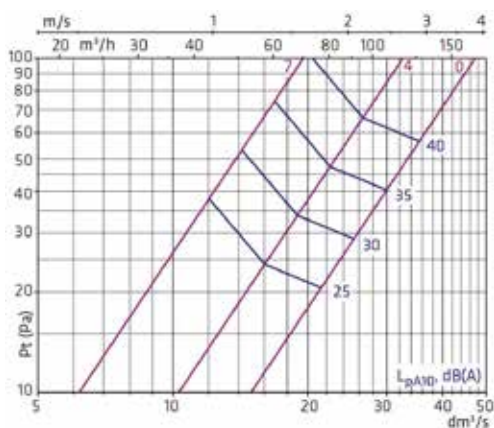

RAL 9002 RAL 6034 RAL 9006 RAL 8029 RAL 9005

Stylové řešení i pro sauny.

DIMENZOVÁNÍ

RINO-100

$$L_{w\text{okt}} = L_{pA10} + K$$

f, Hz	63	125	250	500	1k	2k	4k	8k
K, dB	4	7	4	1	-3	-5	-8	-14

ΔL (dB)

f, Hz	63	125	250	500	1k	2k	4k	8k
Δt, dB	20	16	12	8	5	5	6	6

RINO-125

$$L_{w\text{okt}} = L_{pA10} + K$$

f, Hz	63	125	250	500	1k	2k	4k	8k
K, dB	1	4	3	1	-1	-5	-7	-14

ΔL (dB)

f, Hz	63	125	250	500	1k	2k	4k	8k
Δt, dB	20	14	9	5	3	2	4	5

RYCHLÍ PRŮVODCE

VARIANTY

RINOi pro odtah	Ø 100-125	22-125 m³/hod
RINO-S pro sauny	Ø 100	5-50 m³/hod