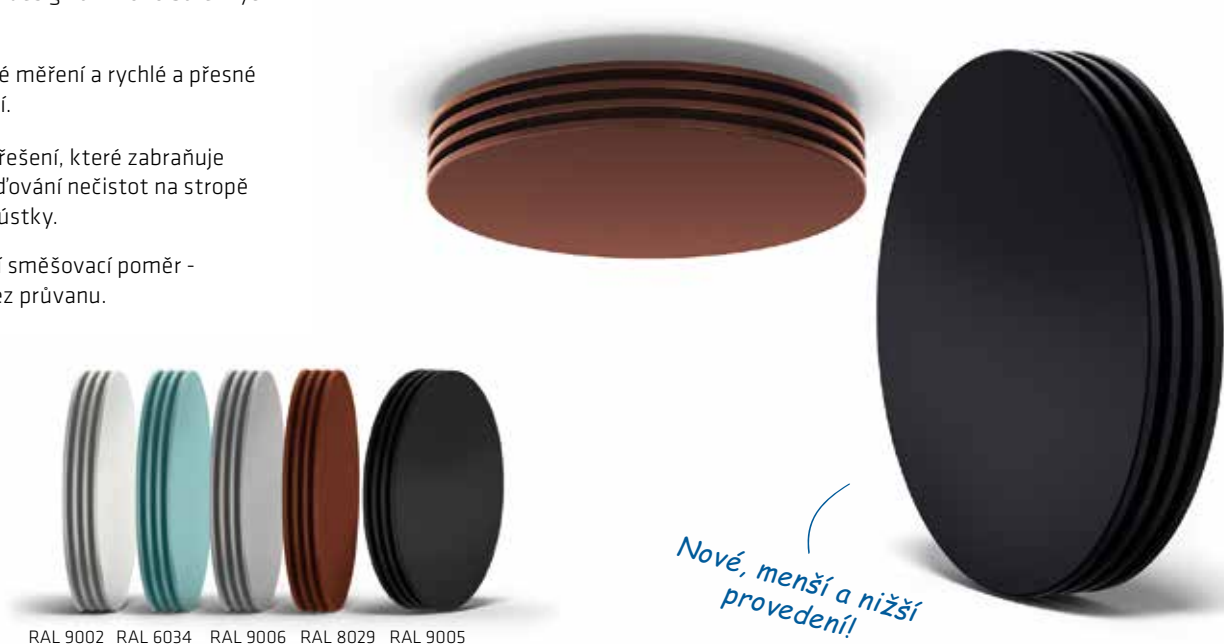

RINO

RINO je elegantní difuzor, který nastavuje nový standard pro vzhled stropních vyústek **s jedinečným designem**. RINO je ve srovnání s jinými stropními vyústkami **jedničkou na trhu**.

Jeho funkční konstrukce, která lahodí oku, je zároveň doplněna vynikajícími větracími a zvukovými vlastnostmi. RINO funguje **tiše, spolehlivě a bez průvanu**.

Kromě standardního čistě bílého provedení (RAL 9016) s kterým i nejbělejší strop zůstane bílý, je RINO k dispozici také v dalších 5 různých barevných variantách. Na přání je možné RINO vyrobit ve **vámi navržené barvě**.

- + Elegantní design a mnoho barevných variant.
- + Spolehlivé měření a rychlé a přesné nastavení.
- + Brilantní řešení, které zabraňuje shromažďování nečistot na stropě kolem vyústky.
- + Vynikající směšovací poměr - tichý a bez průvanu.