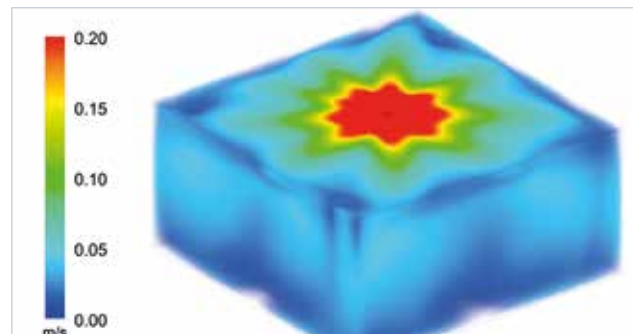

VIZUALIZACE PROUDĚNÍ VZDUCHU